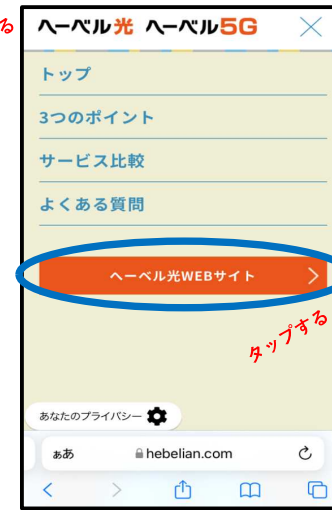

ヘーベリアンネットからの登録手順

画面を下にスクロール

メニューが開きます

画面を下にスクロール

展開後下にスクロール